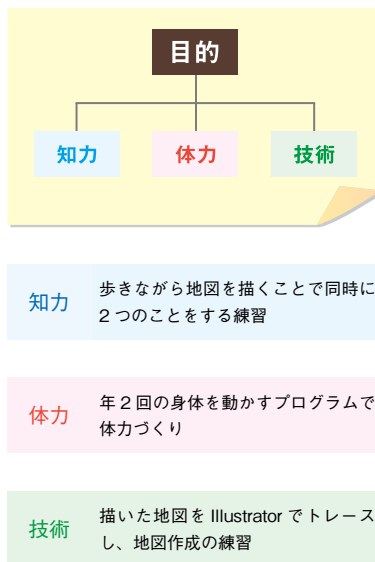

url http://www.cocowa.co.jp

とちぎセルフセンター
(http://www.tochigi-selp.jp)

エクシエアプログラム 事業所周辺調査図作成

日時 平成26年11月2日(日)
 11月3日(月)
 1月25日(火)
 12月2日(火)

場所 就労移行支援事業所ここわ
 J R 石橋駅近く

ここから石橋駅近くのコンビニまで約4.6kmの範囲を調査しました

メンバーが発見した“ドラゴンの木”

今回のイベントを4日間に分けて実施した理由は、事業所メンバーの出勤日や時間がバラバラのため、基本的に全員が歩くことを目的としたからです。メンバーは1度ですが、講師は2〜3回同じ距離を一緒に歩きました。4日間とも強風や大雨等で大変でしたが、誰一人あきらめることなく最後まで歩くことができました。

メンバーの感想

風が強く大変だった

写真を撮るのが楽しかった

その後、Illustrator 訓練中のメンバーが地図をトレースし、下記の地図を作成しました。
 (※トレースとは手書きの下絵を画像化することで、デザイナーに会社に入社後、下積み時代に多く行う仕事です。)
 また、メンバーそれぞれが撮影した写真は、12月23日のお楽しみ会の際、会場に印刷して展示しました。