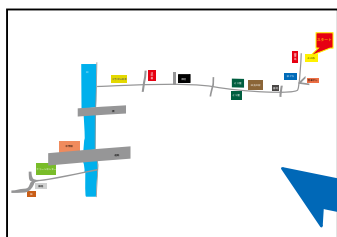

url http://www.cocowa.co.jp

とちぎセルフセンター
(http://www.tochigi-selp.jp)

エクシエアプログラム 事業所周辺調査図作成

日時 平成26年11月2日(日)
 11月3日(月)
 1月25日(火)
 12月2日(火)

場所 就労移行支援事業所ここわ
 J R 石橋駅近く

ここから石橋駅近くのコンビニまで約4.6kmの範囲を調査しました

メンバーが発見した“ドラゴンの木”

今回のイベントを4日間に分けて実施した理由は、事業所メンバーの出勤日や時間がバラバラのため、基本的に全員が歩くことを目的としたからです。メンバーは1度ですが、講師は2〜3回同じ距離を一緒に歩きました。4日間とも強風や大雨等で大変でしたが、誰一人あきらめることなく最後まで歩くことができました。

メンバーの感想

風が強く大変だった

写真を撮るのが楽しかった

その後、Illustrator 訓練中のメンバーが地図をトレースし、下記の地図を作成しました。
 (※トレースとは手書きの下絵を画像化することで、デザイナーに会社に入社後、下積み時代に多く行う仕事です。)
 また、メンバーそれぞれが撮影した写真は、12月23日のお楽しみ会の際、会場に印刷して展示しました。